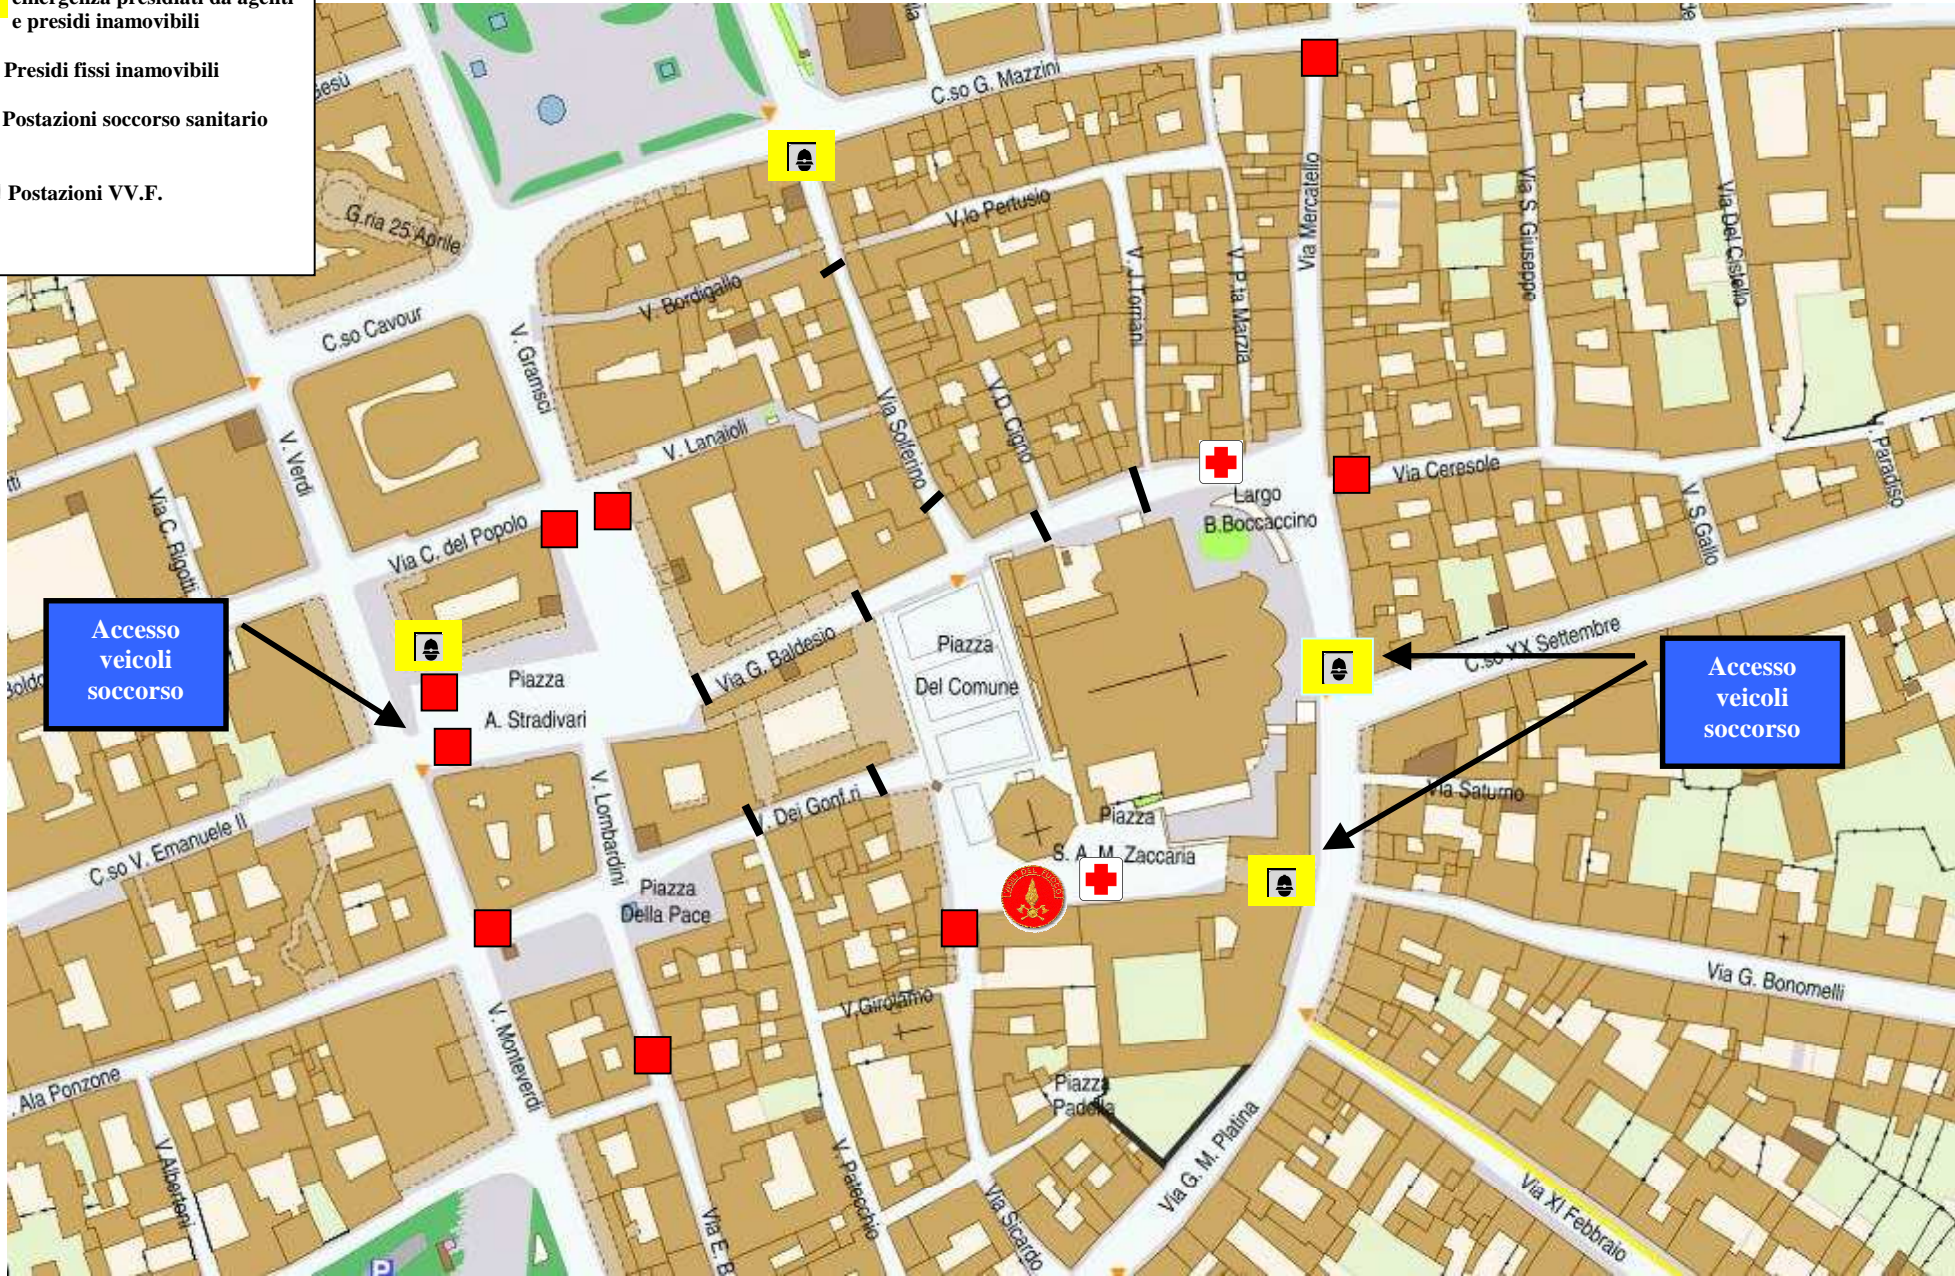

Planimetria Concerti Acque Dotte Festival 9 - 15 - 19 e 22 luglio 2019

-  Punti di accesso veicoli emergenza presidiati da agenti e presidi inamovibili
-  Presidi fissi inamovibili
-  Postazioni soccorso sanitario
-  Postazioni VV.F.

Accesso veicoli soccorso

Accesso veicoli soccorso