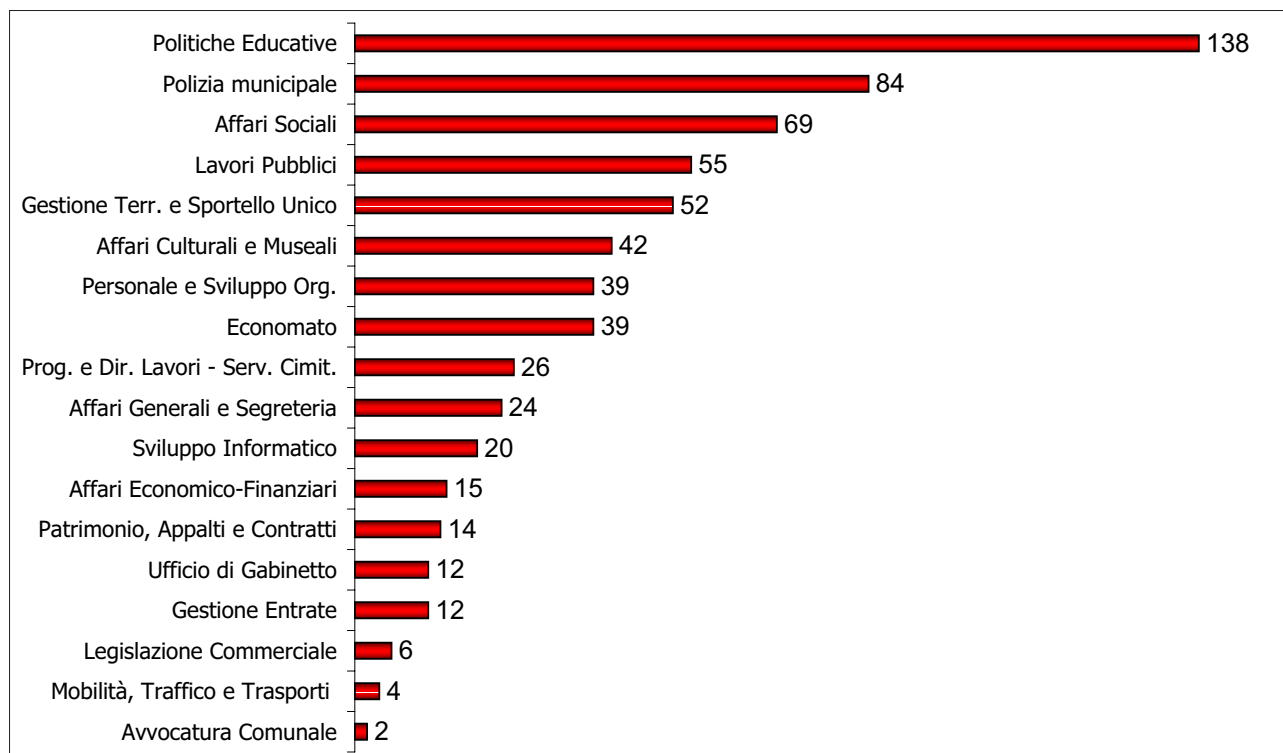

Tav. 7.2 - Struttura del Personale del Comune di Cremona per Settore Attività - Anno 2004