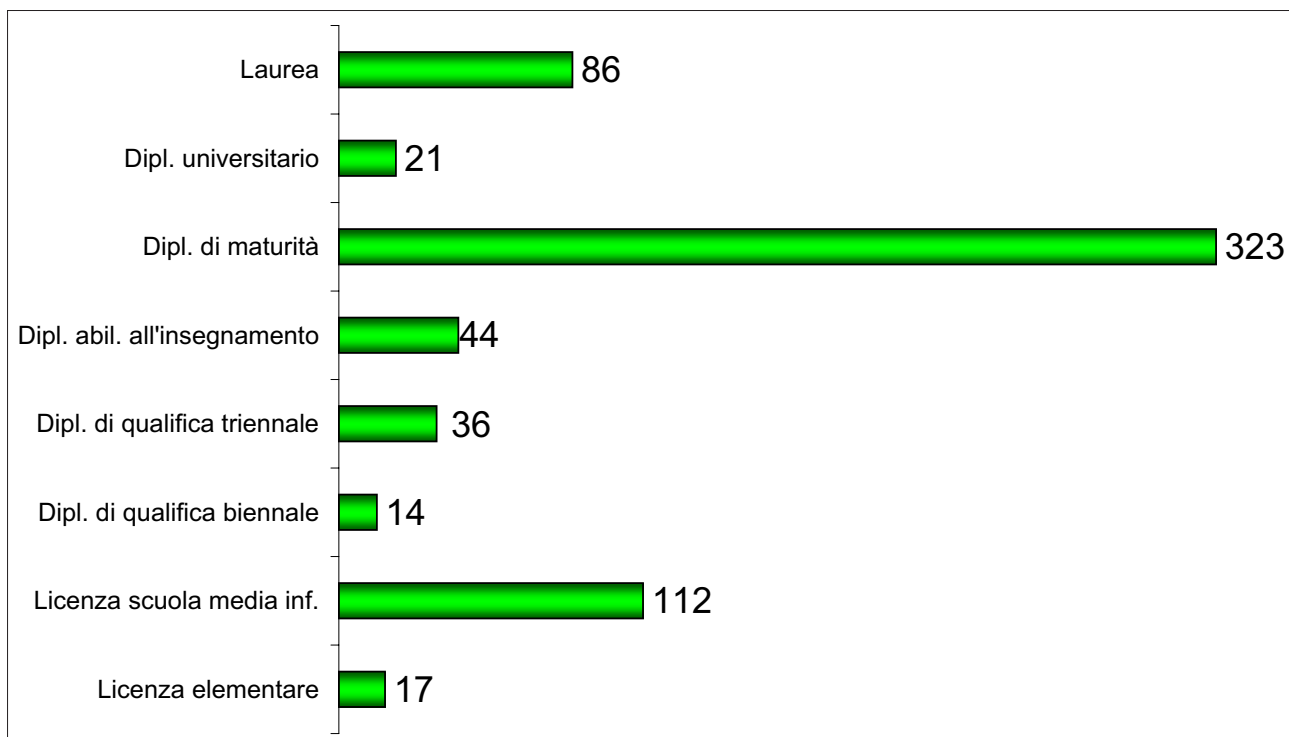

Tav. 7.5 - Struttura del Personale del Comune di Cremona per Età - Anno 2004