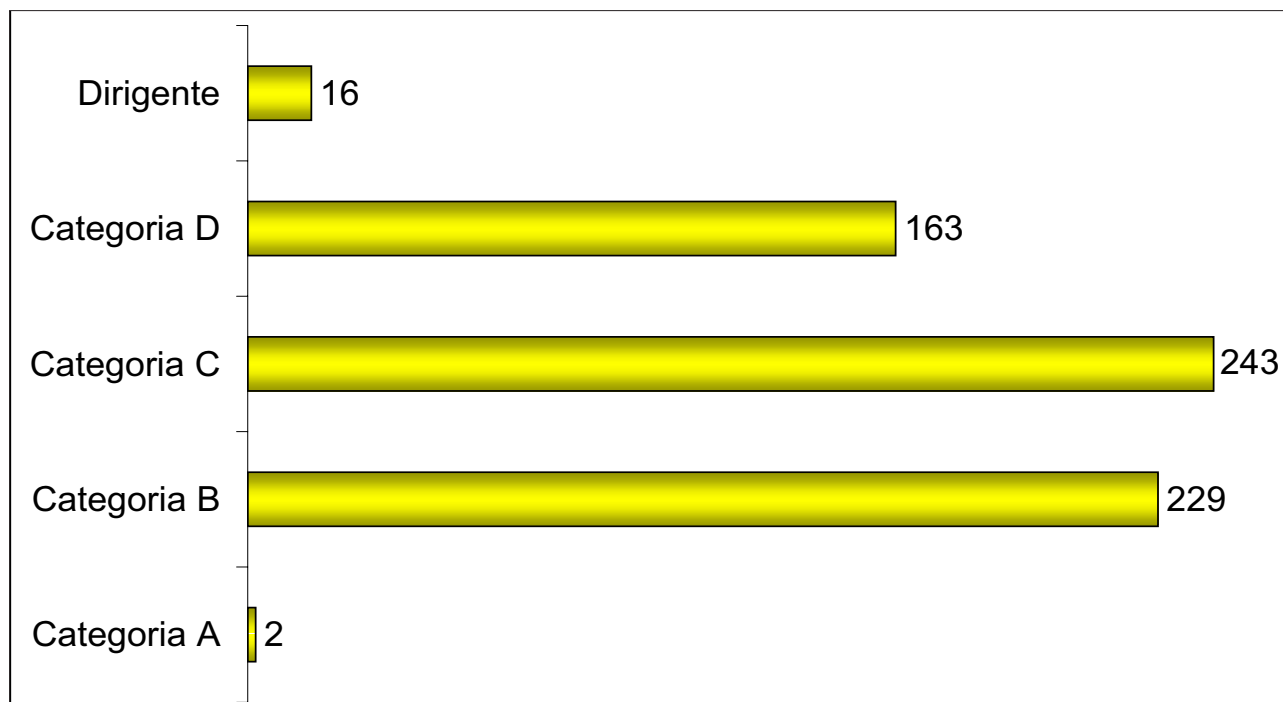

Tav. 7.4 - Struttura del Personale del Comune di Cremona per Titolo di Studio - Anno 2004

Tav. 7.3 - Struttura del Personale del Comune di Cremona per Posizione Economica - Anno 2004