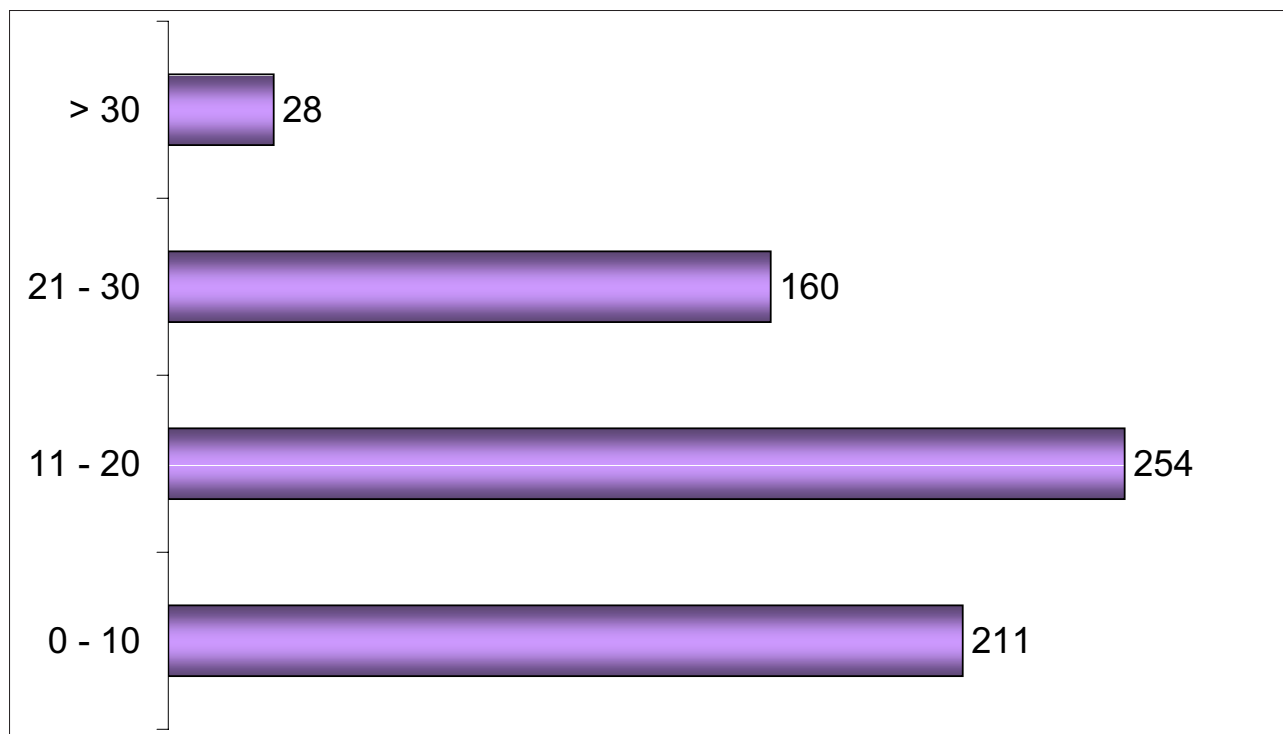

Tav. 7.7 - Struttura del Personale del Comune di Cremona per Orario di Lavoro- Anno 2004