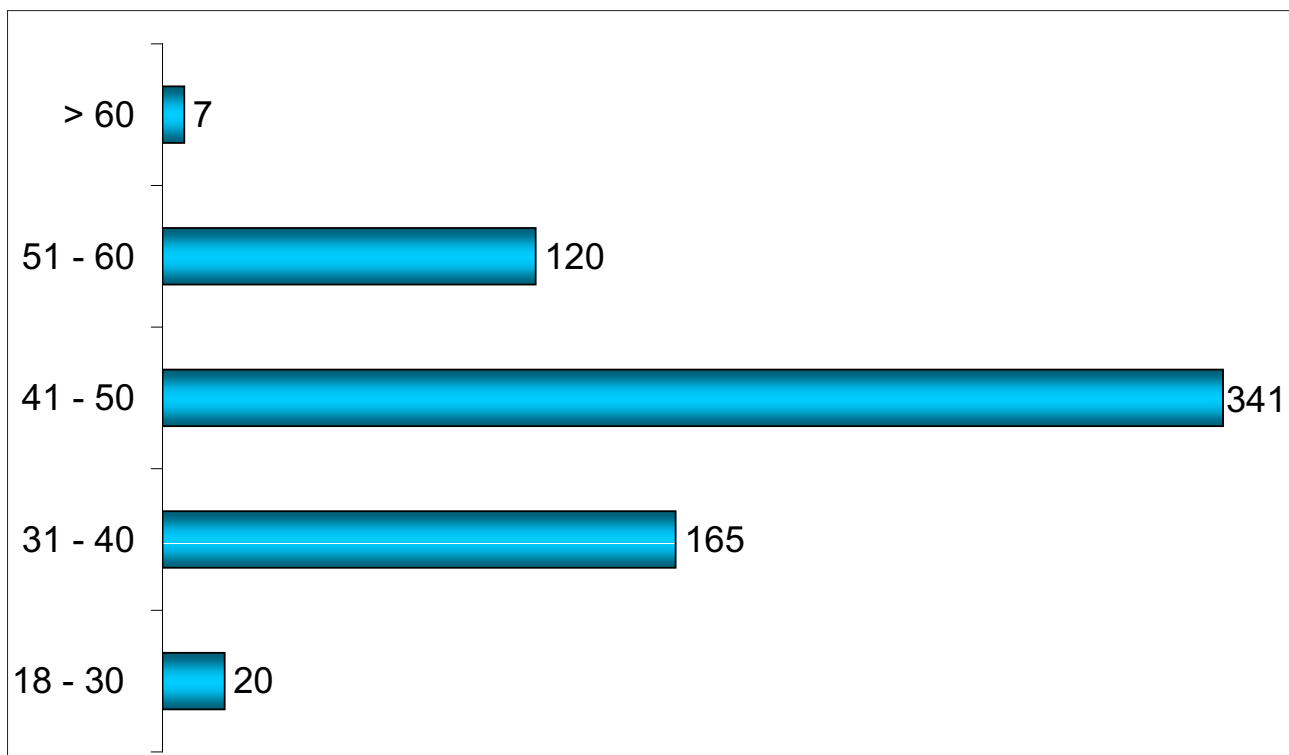

Tav. 7.6 - Struttura del Personale del Comune di Cremona per Anni di Servizio - Anno 2004

Tav. 7.5 - Struttura del Personale del Comune di Cremona per Età - Anno 2004