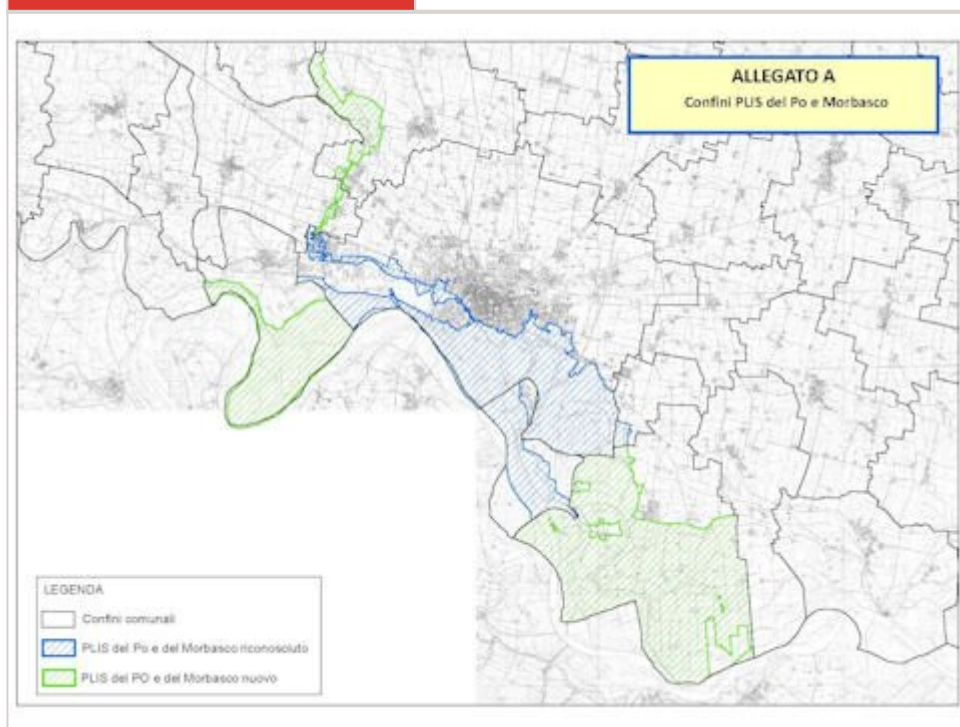

## PLIS del Po e del Morbasco: i Comuni del Parco

[1]

Questa pagina fa parte della sezione:

[Parco del Po e del Morbasco](#) [2]

I Comuni che si sono convenzionati per la gestione associata del Parco.

- [Cremona](#) [3]
- [Gerre de' Caprioli](#) [4]
- [Bonemerse](#) [5]
- [Castelverde](#) [6]
- [Sesto ed Uniti](#) [7]
- [Spinadesco](#) [8]
- [Stagno Lombardo](#) [9]

**Categoria**

• [Ambiente](#) [10] » [Parco del Po e del Morbasco](#) [11]

Percorsi di navigazione

**Mi Interessa**

• [Vivere l'ambiente](#) [12] » [Verde pubblico e privato](#) [13]

<b>Io Sono</b>	• <a href="#">Ambientalista</a> [14] » <a href="#">Dati ambientali</a> [15]
<b>Settore</b>	• <a href="#">Area Gestione territorio e comunità</a> [16] » <a href="#">Settore Progettazione, Rigenerazione Urbana e Manutenzione</a> [17]